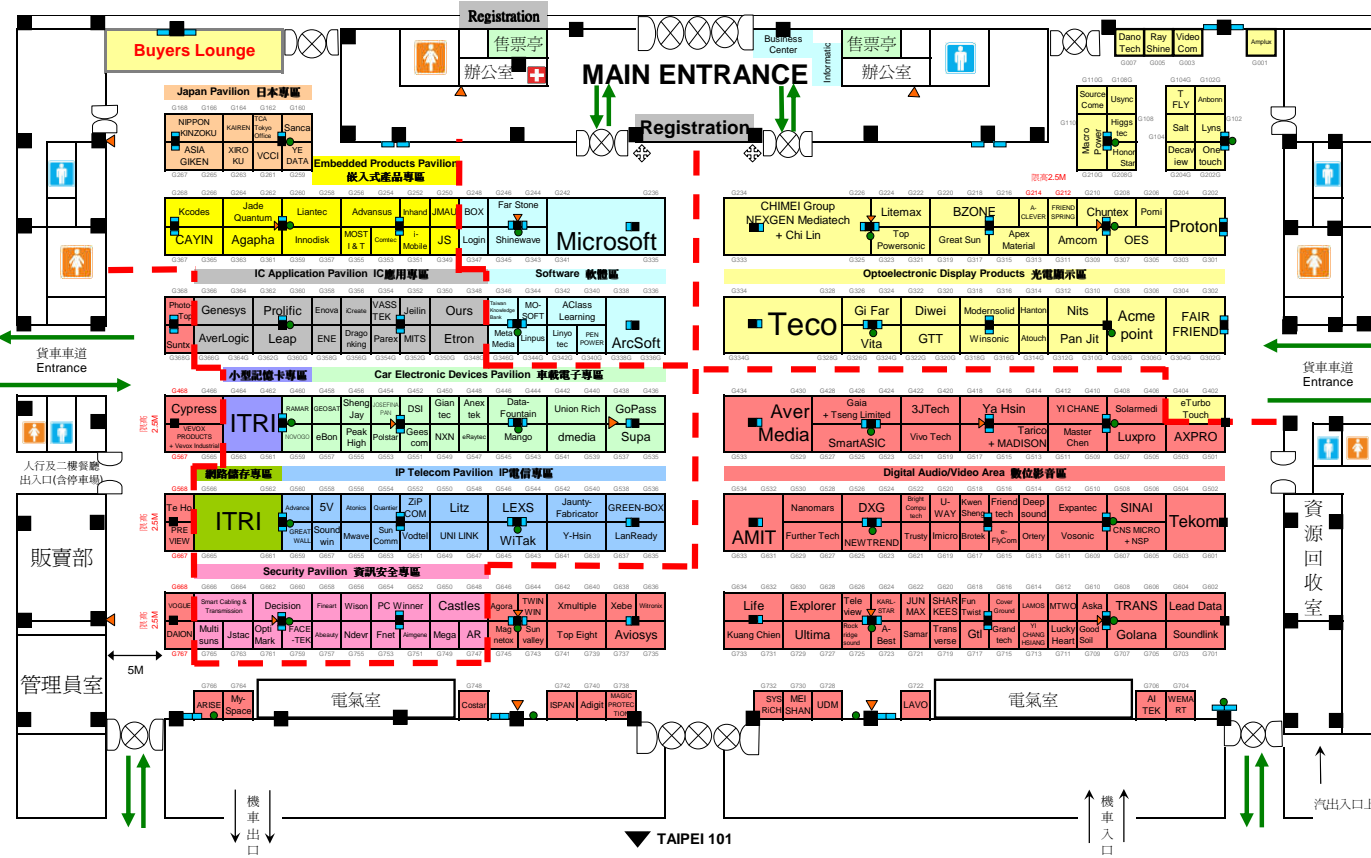

## HALL 3

Sung-Shou Road 松壽路

Hyatt

Shih-Fu Road 市府路

Sung-Chih Road 松智路

New York

- OPTOELECTRONIC DISPLAY PRODUCTS AREA  
光電顯示區
- DIGITAL AUDIO / VIDEO AREA  
數位影音區
- SOFTWARE AREA  
軟體區
- CAR ELECTRONIC DEVICES PAVILLIO  
車載電子專區
- SECURITY PAVILLION  
資訊安全專區
- IP TELECOM PAVILLION  
IP電信專區
- IC APPLICATION PAVILLION  
IC應用專區
- EMBEDDED PRODUCTS PAVILLION  
嵌入式產品專區
- STORAGE NETWORKING PAVILLION (SNIC)  
網路儲存專區
- SMALL MEMORY CARD PAVILLION  
小型記憶卡專區
- JAPAN PAVILLION  
日本專區

TAIPEI 101

機車入口

汽出入口上二樓

貨車車道 Entrance

貨車車道 Entrance

人行及二樓樓梯出入口(含停車場)

販賣部

管理員室

機車出口

資源回收室

汽出入口上二樓